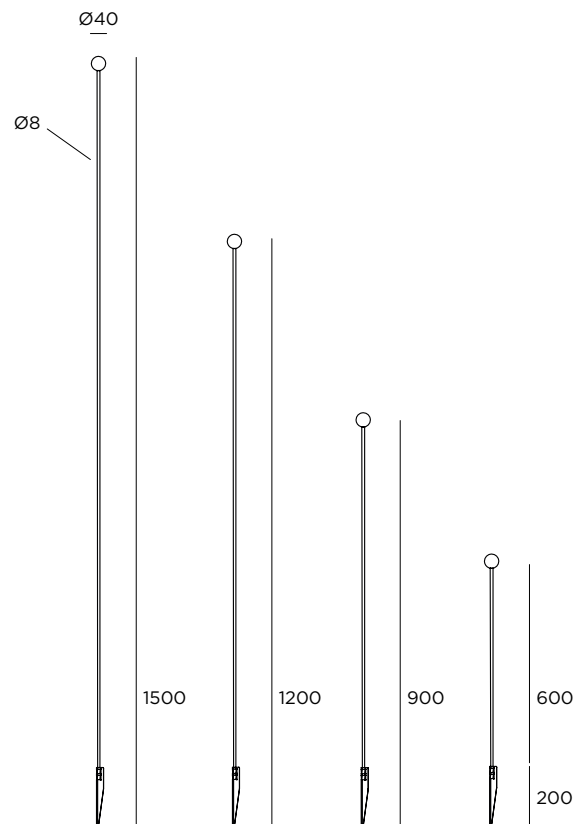

GIARDINO E POESIA
2023

inverlight[®]

LED 0,5W / 50 lm / 24V / H 600 mm

SMP3BH1P ■ ■ ■

LED 0,5W / 50 lm / 24V / H 900 mm

SMP3BH2P ■ ■ ■

LED 0,5W / 50 lm / 24V / H 1200 mm

SMP3BH3P ■ ■ ■

LED 0,5W / 50 lm / 24V / H 1500 mm

SMP3BH4P ■ ■ ■

■ Colore LED	Finitura
A bianco	IN Inox
B bianco caldo	BT Browntech
C verde	
D blue	
E rosso	
F giallo	

Trasformatori 24V p. 240

Soffione mini P3

CE LED IP65 IK07 12V

Acciaio inox AISI 316L

Fissaggio nel terreno con picchetto

Diffusore in PMMA diametro 40 mm

LED bianco, bianco caldo, verde, blue, giallo, rosso

Fornito con cavo L= 3 mt

Alimentatore 24V non incluso

inverlight