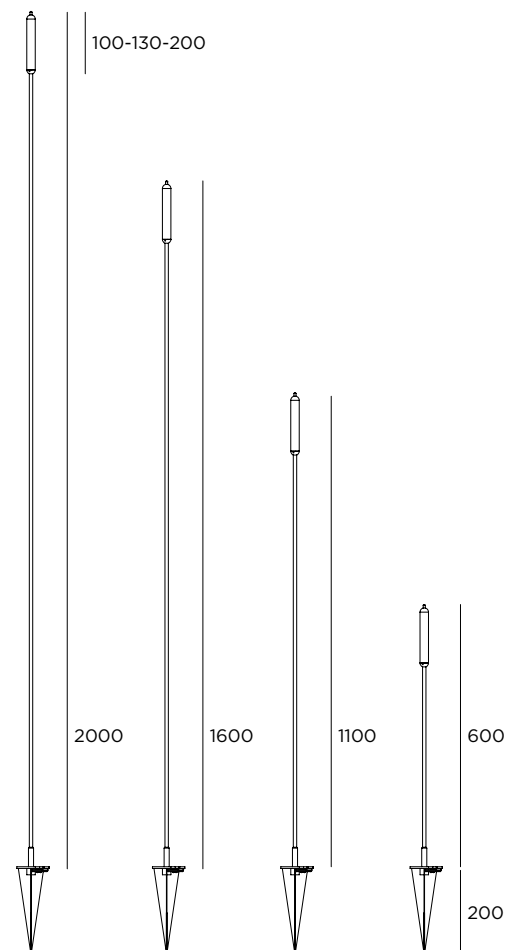

G4 / 1,6W / 200lm / 12V / H 600 mm

SOP1AH1 ■ ■ ■

G4 / 1,6W / 200lm / 12V / H 1100 mm

SOP1AH2 ■ ■ ■

G4 / 1,6W / 200lm / 12V / H 1600 mm

SOP1AH3 ■ ■ ■

G4 / 1,6W / 200lm / 12V / H 2000 mm

SOP1AH4 ■ ■ ■

LED / 1W / 100lm / 350mA / H 600 mm

SOP1BH1 ■ ■ ■ ■

LED / 1W / 100lm / 350mA / H 1100 mm

SOP1BH2 ■ ■ ■ ■

LED / 1W / 100lm / 350mA / H 1600 mm

SOP1BH3 ■ ■ ■ ■

LED / 1W / 100lm / 350mA / H 2000 mm

SOP1BH4 ■ ■ ■ ■

■ Colore LED ■ Lunghezza diffusore Finitura

2 2700 K **10** 100 mm **IN** Inox

3 3000 K **13** 130 mm **BT** Browntech

20 200 mm

Trasformatori 12V e 350mA

p. 240

Soffione P1

CE G4 IP65 IK07 12V

Acciaio inox AISI 316L

Picchetto da interrare

Vetro sabbato soffiato a mano L = 100, 130 e 200 mm

Versione G4 con lampadina LED compresa e versione LED con scheda integrata

Fornito con 3 m di cavo

Alimentatore 12V (G4) o alimentatore 350mA (LED) escluso