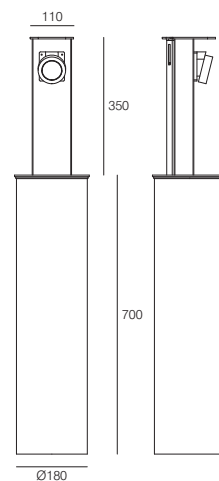

Energy ghost

Column with power energy manually retractable. Body completely made of stainless steel Aisi 316.

Petite colonne escamotable manuellement, équipée avec des prises d'énergie électrique. Corps complètement réalisé en acier inoxydable AISI 316.

Colonnina con presa energia a scomparsa manuale. Corpo total inox Aisi 316.

IP 67 IK10

50201

Cement mounting kit **50311**