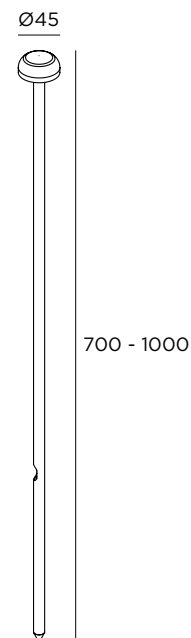

GIARDINO E POESIA
2018

inverlight[®]
STAINLESS LIGHTING SOLUTIONS

1W / 80lm / 24V / H 700 mm

CH4P1H1   **IN** Inox
CH4P1H1   **BT** Browntech
CH4P1H1   **NB** Naturalblack

1W / 80lm / 24V / H 1000 mm

CH4P1H2   **IN** Inox
CH4P1H2   **BT** Browntech
CH4P1H2   **NB** Naturalblack

 forma testa  colore LED
P piatta **2** 2700 K
B bombata

Trasformatori 24V p. 106

Chiodino 4

CE  IP65 IK08 24V

Acciaio inox AISI 316L
Picchetto da interrare
Testa piatta o bombata
Fornito con 3 mt di cavo