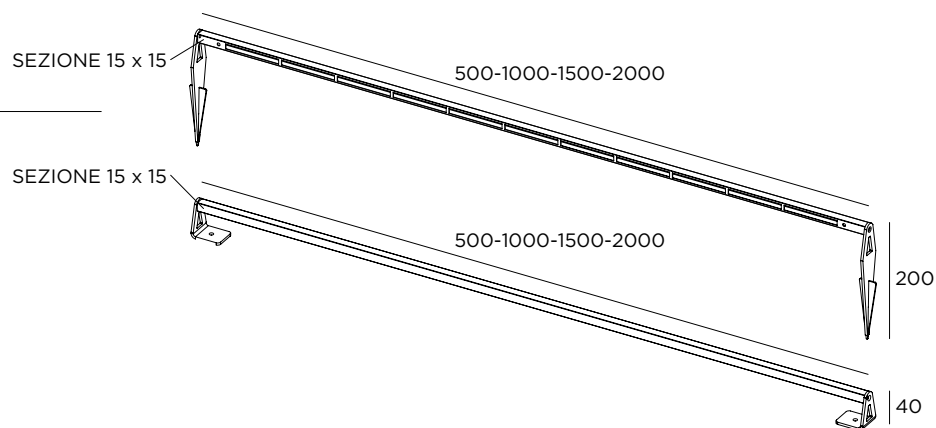

## Acorus horizontal

CE LED IP65 IK08 24V

Acciaio inox AISI 316L

Picchetto da interrare

Fornito con 5 mt di cavo

Disponibile in versione 12V (rif. +12V)

via P. Stucchi, 2 \, 20872 Cornate d'Adda (MB) Italy

tel. +39 039 6060754