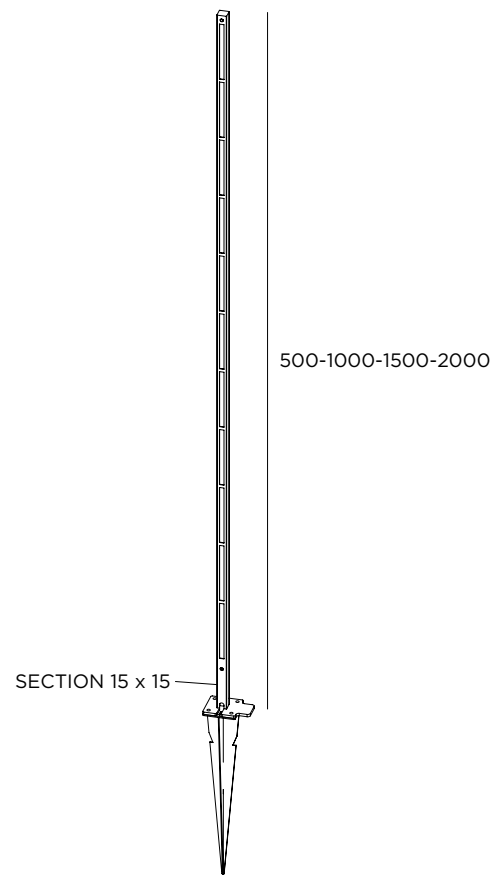

**ACVP1H2** ■ **IN** Inox

**ACVP1H2** ■ **BT** Browntech

14,4W / 1350lm / 24V / H 1500 mm

**ACVP1H3** ■ **IN** Inox

**ACVP1H3** ■ **BT** Browntech

19,2W / 1800lm / 24V / H 2000 mm

**ACVP1H4** ■ **IN** Inox

**ACVP1H4** ■ **BT** Browntech

■ colore LED

**2** 2700 K

**3** 3000 K

**Trasformatori 24V** p. 106

## Acorus vertical

CE LED IP65 IK08 24V

Acciaio inox AISI 316L

Picchetto da interrare

Fornito con 5 mt di cavo

Disponibile in versione 12V (rif. +12V)

via P. Stucchi, 2 \, 20872 Cornate d'Adda (MB) Italy

tel. +39 039 6060754