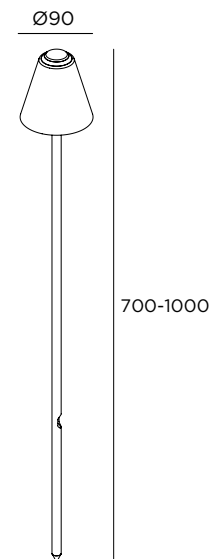

GIARDINO E POESIA
2023

inverlight[®]

LED 4W / 400lm / 24V / H 700 mm

AM9P1H1 ■ ■ ■ ■

LED 4W / 400lm / 24V / H 1000 mm

AM9P1H2 ■ ■ ■ ■

■ Colore LED	Finitura
1 2200 K	IN Inox
2 2700 K	BT Browntech
3 3000 K	NB Naturalblack

Trasformatori 24V p. 240

Amanita 9

CE LED IP65 IK08 24V

Acciaio inox AISI 316L
Picchetto da interrare
Fornito con 3 m di cavo
Alimentatore 24V escluso

inverlight

via P. Stucchi, 2 \ 20872 Cornate d'Adda (MB) Italy