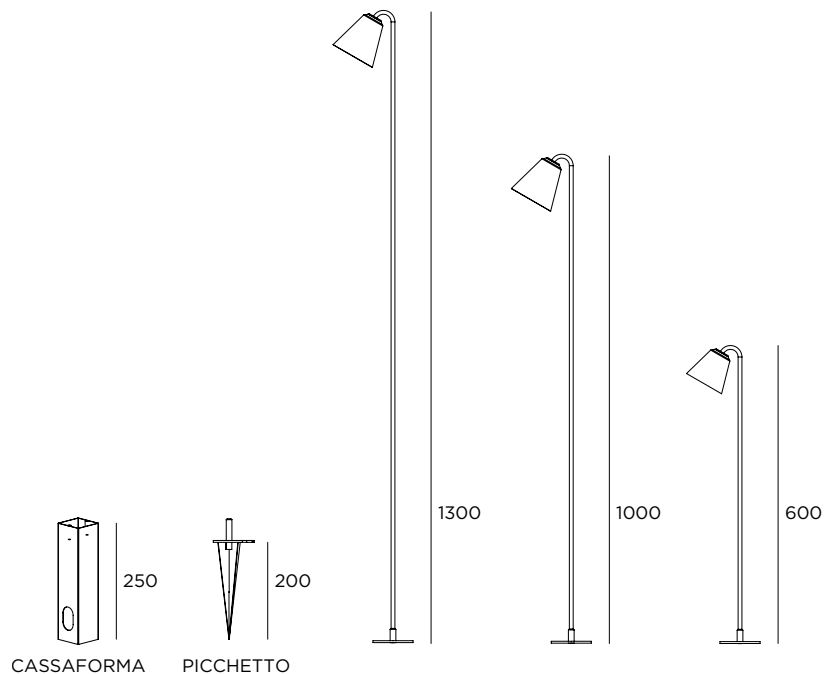

4W / 400lm / 24V / H 600 mm

CN1P1H1 ■ ■ ■ ■

4W / 400lm / 24V / H 1000 mm

CN1P1H2 ■ ■ ■ ■

4W / 400lm / 24V / H 1300 mm

CN1P1H3 ■ ■ ■ ■

Accessori

ZA005 Cassaforma

ZA006 Picchetto

■ Colore LED

1 2200 K

2 2700 K

3 3000 K

Finitura

IN Inox

BT Browntech

NB Naturalblack

Trasformatori 24V p. 240

Carnoustie

CE LED IP65 IK08 24V

Acciaio inox AISI 316L

Fissaggio a terra con picchetto o cassaforma

Fornito con 3 m di cavo

Diffusore opale

Alimentatore 24V escluso