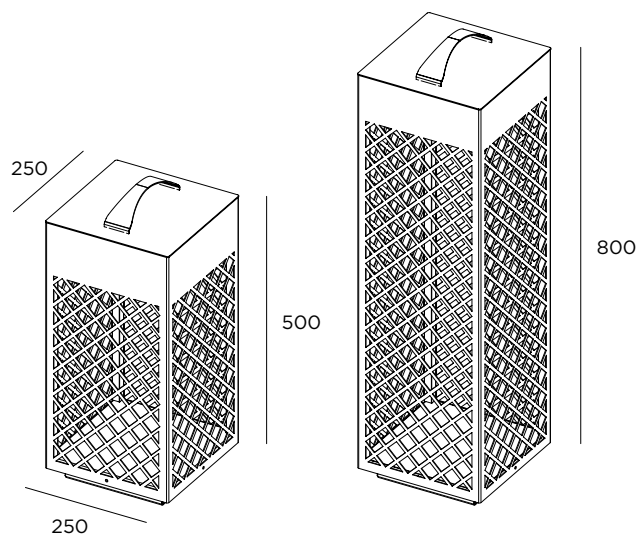

LED 7W / 700lm / 220/240V / 250 x 250 x H 800 mm

CDFR1D1 ■ ■ ■ ■

LED 7W / 700lm / 220/240V / 250 x 250 x H 500 mm

CDFR1D2 ■ ■ ■ ■

■ Couleur LED

Finition

1 2200 K

IN Inox

2 2700 K

BT Browntech

3 3000 K

NB Naturalblack

Casta diva fix R1

CE LED IP65 IK08 220-240V

Acier inoxydable AISI 316L

Possibilité de réalisation sans poignée

Fixation au sol avec plaque