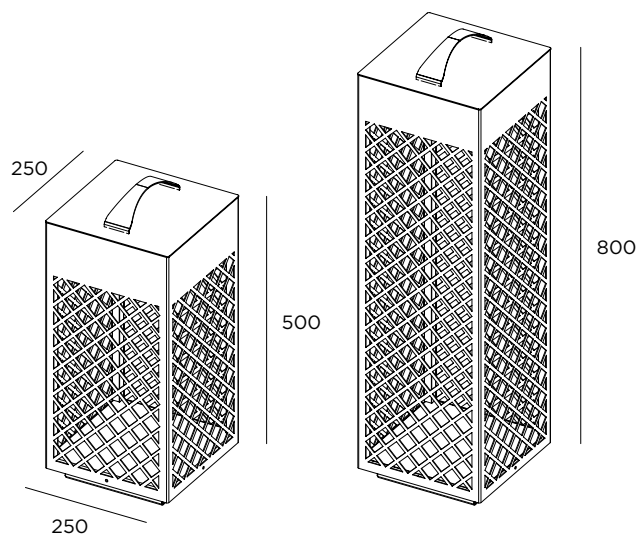

JARDIN ET POÉSIE  
2022.01

**inverlight**<sup>®</sup>  
STAINLESS LIGHTING SOLUTIONS

LED 7W / 700lm / 220/240V / 250 x 250 x H 800 mm

**CDMR1D1** ■ ■ ■ ■

LED 7W / 700lm / 220/240V / 250 x 250 x H 500 mm

**CDMR1D2** ■ ■ ■ ■

## Casta diva mobile R1

CE LED IP65 IK08 220-240V

Acier inoxydable AISI 316L

Livré avec 5 m de câble

**inverlight**  
FRANCESCO CASARINO SOCIETÀS P.A.S.

via P. Stucchi, 2 \ 20872 Cornate d'Adda (MB) Italy

tel. +39 039 6060754