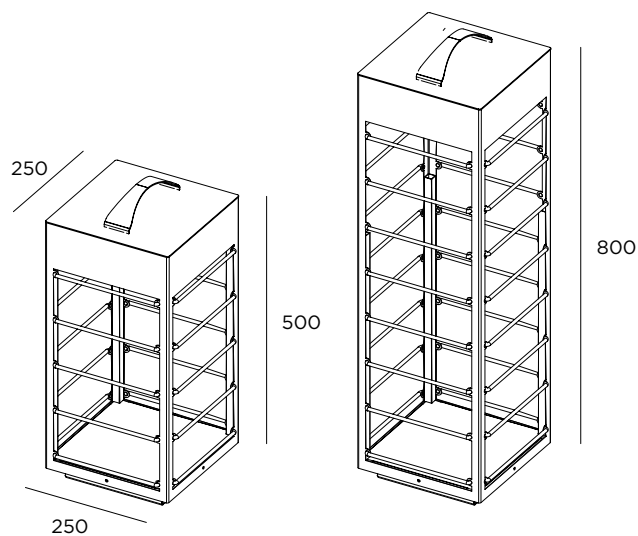

LED 7W / 700lm / 220/240V / 250 x 250 x H 800 mm

CDMP1D1 ■ ■ ■ ■

LED 7W / 700lm / 220/240V / 250 x 250 x H 500 mm

CDMP1D2 ■ ■ ■ ■

■ Couleur LED

Finition

1 2200 K

IN Inox

2 2700 K

BT Browntech

3 3000 K

NB Naturalblack

Casta diva mobile rope

CE LED IP65 IK08 220-240V

Acier inoxydable AISI 316L
Finition en corde de jute naturelle
Livré avec 5 m de câble