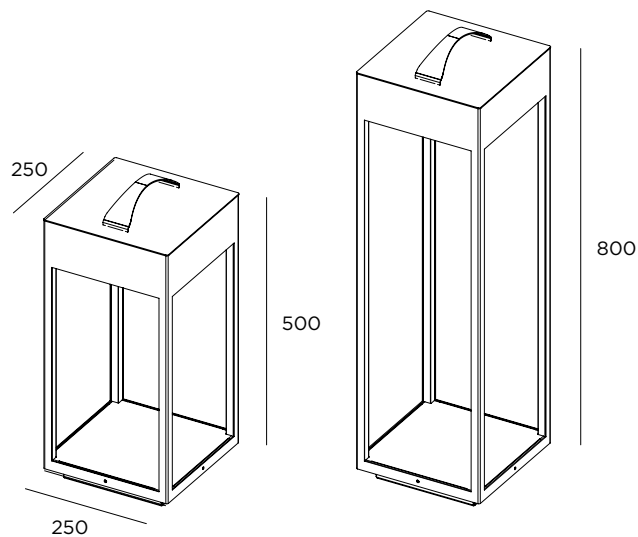

7W / 700lm / 220-240V / 250 x 250 x H 800 mm

CDFD1 ■ **IN** Inox
CDFD1 ■ **BT** Browntech
CDFD1 ■ **NB** Naturalblack

7W / 700lm / 220-240V / 250 x 250 x H 500 mm

CDFD2 ■ **IN** Inox
CDFD2 ■ **BT** Browntech
CDFD2 ■ **NB** Naturalblack

■ LED color

1 2200 K

2 2700 K

3 3000 K

Drivers 24V p. 106

Casta diva fix

CE LED IP65 IK08 220-240V

Stainless steel AISI 316L

Possibility of realization without handle