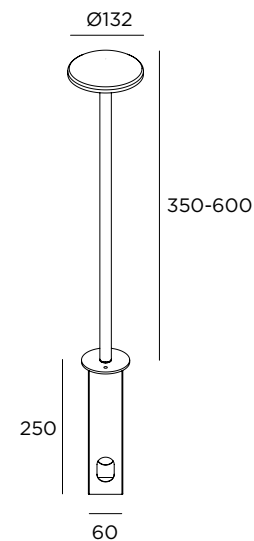

LED 7W / 700lm / 220-240V / H 600 mm

CH13FS2H2 ■ ■ ■ ■ ■

■ Colore LED

1 2200 K

2 2700 K

3 3000 K

■ Forma testa

P Piatta

Acciaio inox AISI 316L

Fissaggio con cassaforma

Testa piatta o bombata

Connettore IP68

Diffusore in policarbonato opalino

inverlight

via P. Stucchi, 2 \, 20872 Cornate d'Adda (MB) Italy

tel. +39 039 6060754