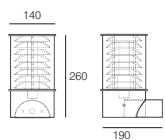

G24q3 \ 1 x TC-E \ 26W \
1800lm \ 220-240V
Chrome louvres
20410
Graphite/chrome louvres
20430

LED 3000K \ 9W \ 1185lm \
220-240V
Chrome louvres
20482
Graphite/chrome louvres
20483

LED 4000K **+ 4K**
Transparent glass diffuser **+ GL**

G24q2 \ 1 x TC-D \ 18W \
1200lm \ 220-240V
22910

LED 3000K \ 6W \ 1185lm \
220-240V
22911

E27 \ LED MAX 6W
22913

LED 4000K **+ 4K**

Graphite louvres