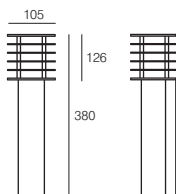

G24q3 \ 1 x TC-E \ 26W \
1800lm \ 220-240V
Chrome louvres
20410
Graphite/chrome louvres
20430

LED 3000K \ 9W \ 1185lm \
220-240V
Chrome louvres
20482
Graphite/chrome louvres
20483

LED 4000K **+ 4K**
Transparent glass diffuser **+ GL**

G24q2 \ 1 x TC-D \ 18W \
1200lm \ 220-240V
22910

LED 3000K \ 6W \ 1185lm \
220-240V
22911

E27 \ LED MAX 6W
22913

LED 4000K **+ 4K**

Graphite louvres