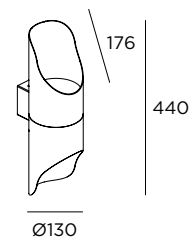

CE LED IP65 IK08 24V / 220-240V

Acciaio inox AISI 316L

Fissaggio a muro

Diffusore vetro opale arretrato

*inverlight*

via P. Stucchi, 2 \, 20872 Cornate d'Adda (MB) Italy

tel. +39 039 6060754

[www.inverlight.it](http://www.inverlight.it) \ [info@inverlight.it](mailto:info@inverlight.it)