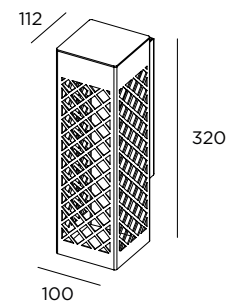

E27 / 220-240V / 100 x 112 x H 320 mm

CDDR1H4

LED 4W / 400lm / 220-240V / 100 x 112 x H 320 mm

CDDR2H4

Couleur LED

Finition

1 2200 K

IN Inox

2 2700 K

BT Browntech

3 3000 K

NB Naturalblack

Casta diva wall R1

IP65 IK08 220-240V

Acier inoxydable AISI 316L

Fixation au mur

Diffuseur en polycarbonate opal