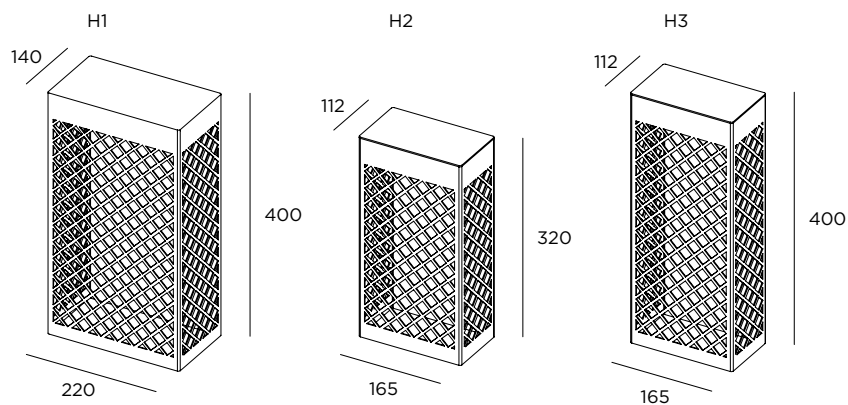

CDDR1H2 ■ ■ ■

LED 4W / 400lm / 220-240V / 165 x 112 x H 320 mm

CDDR2H2 ■ ■ ■

E27 / 220-240V / 165 x 112 x H 400 mm

CDDR1H3 ■ ■ ■

LED 4W / 400lm / 220-240V / 165 x 112 x H 400 mm

CDDR2H3 ■ ■ ■

■ Couleur LED

CE LED IP65 IK08 220-240V

Acier inoxydable AISI 316L

Fixation au mur

Diffuseur en polycarbonate opal

E27 / 220-240V / 100 x 112 x H 320 mm

CDDR1H4 

LED 4W / 400lm / 220-240V / 100 x 112 x H 320 mm

CDDR2H4 