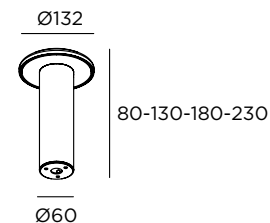

LED 7W / 700lm / 24V / H 80 mm

CH13W21H1 ■ ■ ■ ■ ■

LED 7W / 700lm / 24V / H 130 mm

CH13W21H2 ■ ■ ■ ■ ■

LED 7W / 700lm / 24V / H 180 mm

CH13W21H3 ■ ■ ■ ■ ■

LED 7W / 700lm / 24V / H 230 mm

CH13W21H4 ■ ■ ■ ■ ■

LED 7W / 700lm / 220-240V / H 130 mm

CH13W22H3 ■ ■ ■ ■ ■

LED 7W / 700lm / 220-240V / H 180 mm

CH13W22H4 ■ ■ ■ ■ ■

■ LED color

1 2200 K

2 2700 K

3 3000 K

■ Head shape

P Flat

B Convexe

Finishing

IN Inox

BT Browntech

NB Naturalblack

Drivers 24V p. 218

Chiodino 13 wall

CE LED IP65 IK08 24V / 220-240V

Stainless steel AISI 316L

Fixing to the wall

Flat or convexe head

Opal polycarbonate diffuser