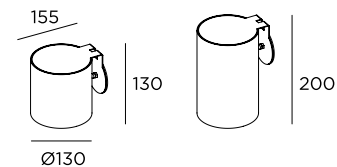

7W / 700lm / 24V / H 200 mm

**TSW1H2** ■ **IN** Inox  
**TSW1H2** ■ **BT** Browntech  
**TSW1H2** ■ **NB** Naturalblack

7W / 700lm / 220-240V / H 130 mm

**TSW2H1** ■ **IN** Inox  
**TSW2H1** ■ **BT** Browntech  
**TSW2H1** ■ **NB** Naturalblack

7W / 700lm / 220-240V / H 200 mm

**TSW2H2** ■ **IN** Inox  
**TSW2H2** ■ **BT** Browntech  
**TSW2H2** ■ **NB** Naturalblack

■ colore LED

**1** 2200 K

**2** 2700 K

**3** 3000 K

**Trasformatori 24V** p. 182

**Tosca wall**

CE LED IP65 IK08 24V / 220-240V

Acciaio inox AISI 316L

Fissaggio a muro

Diffusore policarbonato opale

Direzione del fascio luminoso regolabile a 360°

Fornito con 3 mt di cavo

**inverlight**  
FRANCESCO CASOTTINO SOCIETÀS P.A.S.