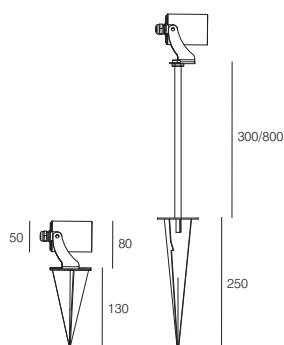

## Backspin / **NEW**

Body completely made of stainless steel Aisi 316.  
Support at different heights. Transparent glass diffuser.  
Equipped with pre-wired cable L 2 mt.

Corps complètement réalisé en acier inoxydable.  
Support à différentes hauteurs. Diffuseur en verre transparent.  
Équipé avec câble pre-câblé 2 mt.

Corpo total inox Aisi 316.  
Supporto a diverse altezze. Diffusore in vetro trasparente.  
Dotati di cavo pre-cablato 2 mt.

Browntech Inox

LED 3000K \ 1.2W \ 100lm \ 350mA

**30331** Spike

**30311** Rod with spike  
h 300 mm

**30314** Rod with spike  
h 800 mm

LED 3000K \ 1.2W \ 100lm \ 24V

**30333** Spike

**30312** Rod with spike  
h 300 mm

**30315** Rod with spike  
h 800 mm

GU4 \ 1 x 4W LED \ 12V

**30335** Spike

**30313** Rod with spike  
h 300 mm

**30316** Rod with spike  
h 800 mm

LED 4000K + 4K

Browntech color + BT

via P. Stucchi, 2 \ 20872 Cornate d'Adda (MB) Italy  
tel. +39 039 6060754 \ Fax +39 039 6887843  
[www.inverlight.it](http://www.inverlight.it) \ [info@inverlight.it](mailto:info@inverlight.it)