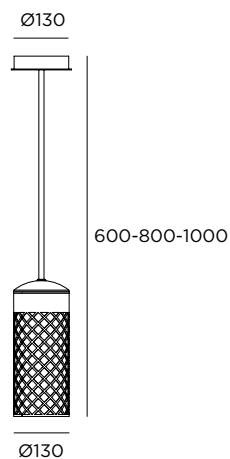

7W / 700lm / 220-240V / H 800 mm

**MAC1H2** ■ **IN** Inox  
**MAC1H2** ■ **BT** Browntech  
**MAC1H2** ■ **NB** Naturalblack

7W / 700lm / 220-240V / H 1000 mm

**MAC1H3** ■ **IN** Inox  
**MAC1H3** ■ **BT** Browntech  
**MAC1H3** ■ **NB** Naturalblack

## Mantra ceiling

CE LED IP65 IK08 220-240V

Acciaio inox AISI 316L

Luce indiretta

Fissaggio a soffitto

Diffusore policarbonato opale

**inverlight**  
FRANCESCO CASOTTINO SOCIETÀS P.A.S.

via P. Stucchi, 2 \ 20872 Cornate d'Adda (MB) Italy