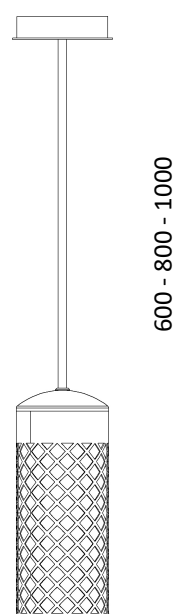

Info tecniche

LED	2200 K, 2700 K e 3000 K
classe	I
potenza	7 W
flusso luminoso	700 lm
ottica	120°
altezze	600, 800 e 1000 mm
resistenza alla rottura	IK 08
grado di protezione	IP 65
peso	2,5 - 3 kg
connessione elettrica	220-240 V

Colori

Inox	IN	
Browntech	BT	
Naturalblack	NB	

Descrizione prodotto

Corpo interamente in acciaio inox AISI 316

Diffusore opalino

Fissaggio a soffitto con viti e tasselli

Rispetta le leggi contro l' inquinamento luminoso

Disegno tecnico

Ø 130